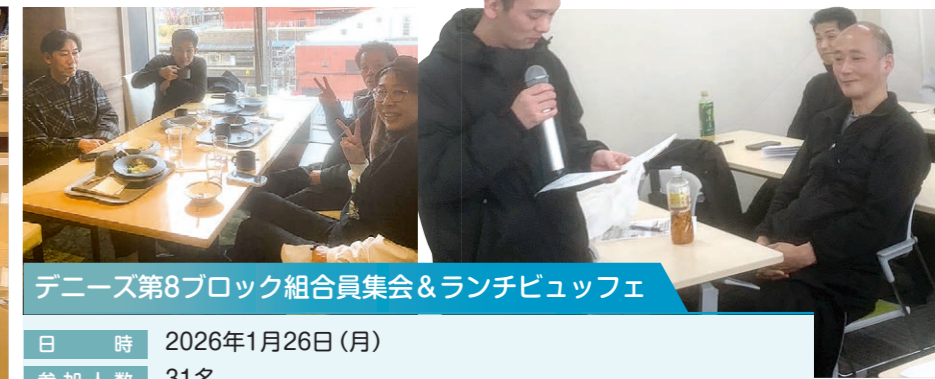

デニーズ世田谷公園などリブランディング店でのメニューをベースに、2店舗限定のメニューも販売しています。

駅前ということもあり、アルコールセットメニューが大人気！

いらっしゃいませ！！

デニーズ赤坂駅前店(店番 2017)

開店日：2026年2月27日(金)10時
 営業時間：7:00~23:00
 住所：〒107-0052 東京都港区赤坂3-14-9 赤坂清水ビル2階
 電話番号：080-3258-1418
 店長名：荻野 雅美さん
 DM名：中村 誠一さん

お店はこちら→

こんにちは、こちら放送局です。ミエル記者より報告します。
 今回は組合が開催した、組合員集会&ランチビュッフェや地域で開催した支部(ブロック)企画を紹介するよ!

NEWS

支部企画(ブロック企画)を開催したよ!

デニーズ第4、第5、第6、SE、給食ブロック合同組合員集会&ランチビュッフェ

日時	2026年1月26日(月)
参加人数	78名
場所	組合員集会:伊藤研修センター ランチビュッフェ:新横浜プリンスホテル プッフェダイニング ケッヘル

デニーズ第1、第2ブロック合同組合員集会&ランチビュッフェ

日時	2026年2月6日(金)
参加人数	28名
場所	組合員集会:幕張勤労市民プラザ ランチビュッフェ:ホテルスプリングス幕張 バイキングレストラン カーメル

デニーズ第8ブロック組合員集会&ランチビュッフェ

日時	2026年1月26日(月)
参加人数	31名
場所	組合員集会:東別院会館 ランチビュッフェ:ANAクラウンプラザホテルグランコート 名古屋 カジュアルダイニング ガーデンコート

デニーズ福島支部店長懇親会

日時	2026年2月5日(木)
参加人数	10名
場所	東山温泉 東鳳

デニーズ第7、8ブロック合同店長懇親会

日時	2026年2月26日(木)
参加人数	68名
場所	Kobekan 神戸館 名駅店

色々な地域(支部)で企画を開催しています。参加や企画立案については、支部長までお尋ねください。

ミエル

みなさんが実施したい企画を募集しています!

役立つ健康診断の二次検診を受けよう!